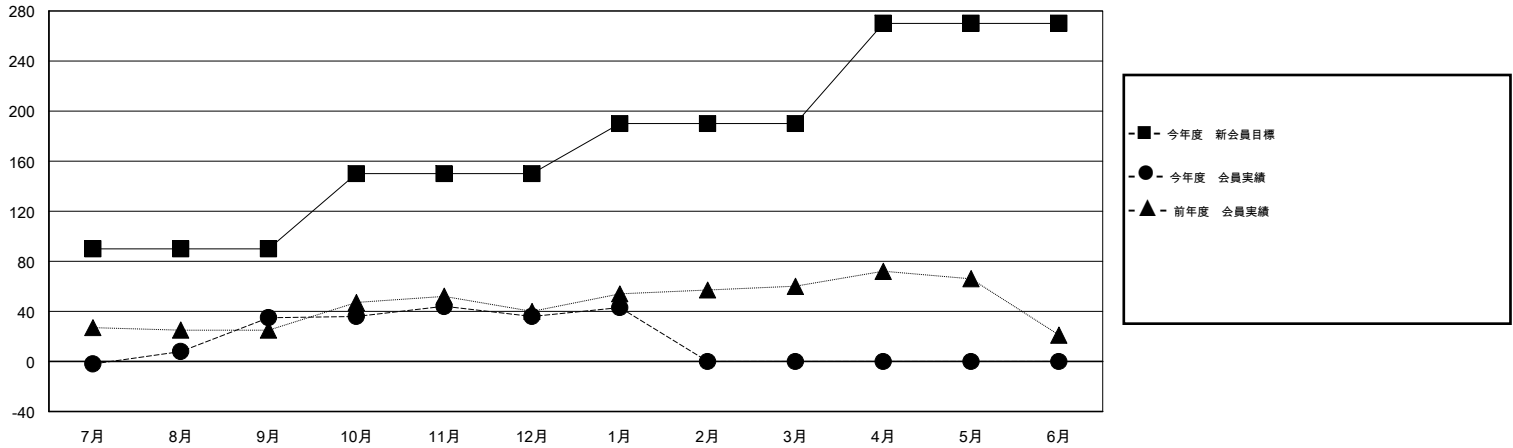

MONTHLY MEMBERSHIP PROGRESS REPORT

District 332 F

Results as of: 1/31/2016

GMT: Masayuki Kaneko

地域 JAPAN

GMT会則地域 5-Jap

クラブ					名				
結果: 2015-2016					結果: 2015-2016				
四半期	新クラブ目標	新クラブ	解散クラブ	純増/減	四半期	新会員目標	チャーターメン バー/新会員	退会者	純増/減
7月/8月/9月	0	0	0	0	7月/8月/9月	90	70	35	35
10月/11月/12月	1	0	0	0	10月/11月/12月	60	24	23	1
1月/2月/3月	0	0	0	0	1月/2月/3月	40	12	5	7
4月/5月/6月	0	0	0	0	4月/5月/6月	80	0	0	0

新クラブ目標及び実績累計

会員目標及び実績累計

解散クラブ: 0	27 CLUBS OF 45 一名以上の新会員を登録	男女別
		男性 1,055 (73.06%)
		女性 389 (26.94%)
退会者	健康診断データはこちら	家族会員 629
物故会員 7		世帯主 285
クラブ解散 0		世帯主以外 344
その他 56		
合計 63		