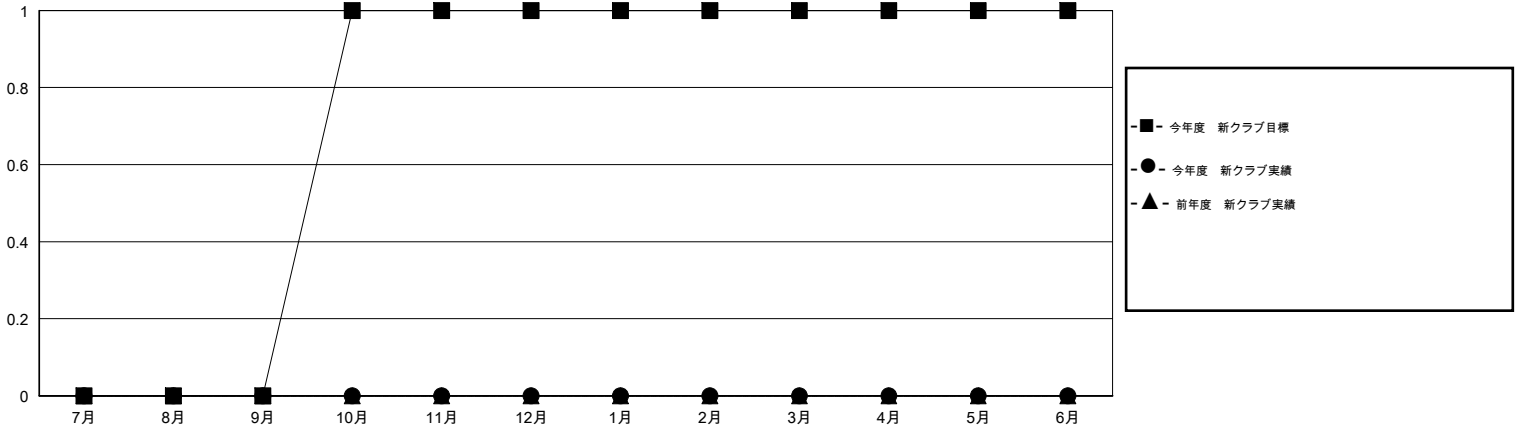

MONTHLY MEMBERSHIP PROGRESS REPORT

District 332 F

Results as of: 1/31/2016

GMT: Masayuki Kaneko

地域 JAPAN

GMT会則地域 5-Jap

クラブ					名				
結果: 2015-2016					結果: 2015-2016				
四半期	新クラブ目標	新クラブ	解散クラブ	純増/減	四半期	新会員目標	チャーターメン バー/新会員	退会者	純増/減
7月/8月/9月	0	0	0	0	7月/8月/9月	90	70	35	35
10月/11月/12月	1	0	0	0	10月/11月/12月	60	24	23	1
1月/2月/3月	0	0	0	0	1月/2月/3月	40	12	5	7
4月/5月/6月	0	0	0	0	4月/5月/6月	80	0	0	0

新クラブ目標及び実績累計